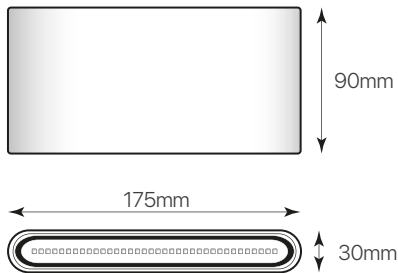

demon-2

ficha técnica

datasheet

ref. 5551832

Nombre / Name	Demon-2
Referencia / Reference	5551832
Materiales / Materials	Aluminio / Aluminium
Difusor / Diffuser	Cristal / Glass
Potencia / Power	2x6W
Temperatura de color / Color temperature	4000K
Flujo luminoso / Luminous flux	680lm
Ángulo de apertura / Beam angle	120°
IP	54
IK	06
F.P.	>0.5
UGR	<16
IRC	>80
Chip	OSRAM
Driver	Eaglerise
Vida media (duración) / Average life	25.000h
Clase energética / Energy class	G
Aislamiento eléctrico / Electrical isolation	Clase I / Class I
Colores / Colors	Antracita / Anthracite
Medida exterior / Product size	175mm x 90mm x 30mm
Tª (ambiente/trabajo) / Tª (environment/work)	-20°C ~ 50°C
Input	AC220 ~ 240V
Output	DC28-42V 250mA
Frecuencia / Frequency	50/60Hz
Peso / Weight	0,510 kg
Certificados / Certificates	CE + RoHS
Garantía / Warranty	2 años / 2 years