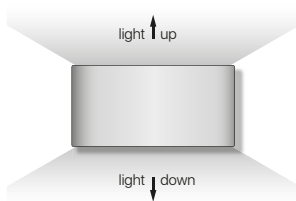

demon-2

ficha técnica

datasheet

ref. 5551832

Nombre / Name	Demon-2
Referencia / Reference	5551832
Materiales / Materials	Aluminio / Aluminium
Difusor / Diffuser	Cristal / Glass
Potencia / Power	2x6W
Temperatura de color / Color temperature	4000K
Flujo luminoso / Luminous flux	680lm
Ángulo de apertura / Beam angle	120°
IP	54
IK	06
F.P.	>0.5
UGR	<16
IRC	>80
Chip	OSRAM
Driver	Eaglerise
Vida media (duración) / Average life	25.000h
Clase energética / Energy class	G
Aislamiento eléctrico / Electrical isolation	Clase I / Class I
Colores / Colors	Antracita / Anthracite
Medida exterior / Product size	175mm x 90mm x 30mm
Tª (ambiente/trabajo) / Tª (environment/work)	-20°C ~ 50°C
Input	AC220 ~ 240V
Output	DC28-42V 250mA
Frecuencia / Frequency	50/60Hz
Peso / Weight	0,510 kg
Certificados / Certificates	CE + RoHS
Garantía / Warranty	2 años / 2 years